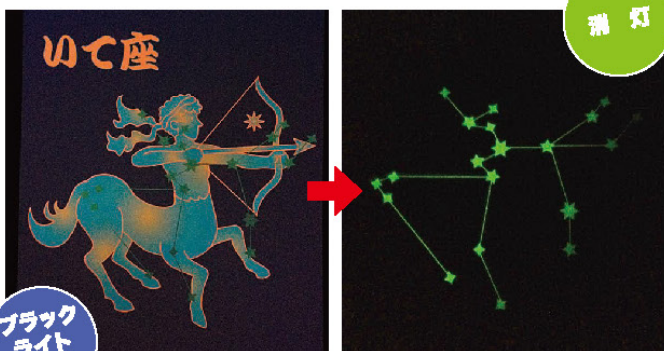

ブラック
ライト
点灯時

消灯

G-22

ひかる星座セット

セット内容

ひかる星座(2種各1枚入)、
きらきらシークレットペン(ブラックライト付)
※ひかる星座は数種ある中からランダム封入されます。写真は一例です。※きらきらシークレットペンは、ピンク、青、白のいずれかが封入されます。※写真はイメージです。