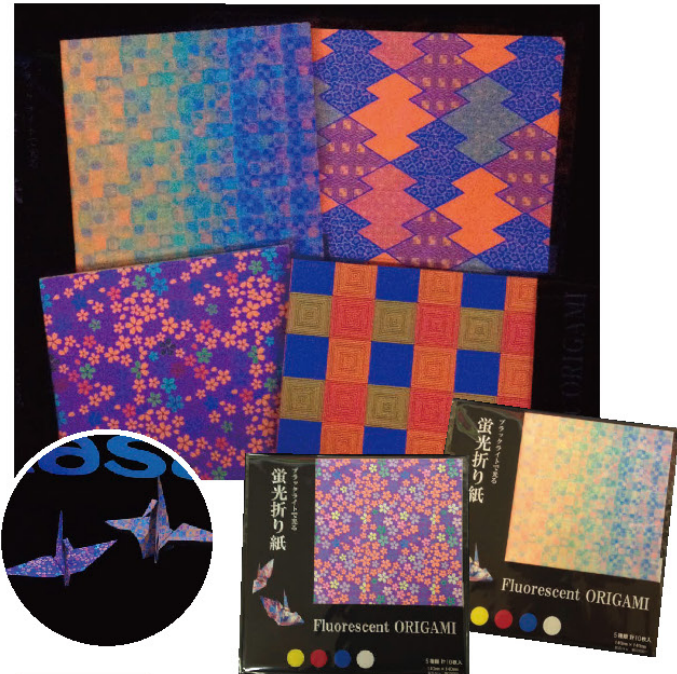

木製パズル
40ピース
36ピース
12ピース

※写真はイメージです。

品名	注文番号
新幹線(40ピース)	G-02
海(40ピース)	G-03
宇宙(36ピース)	G-04
車(36ピース)	G-05
動物(12ピース)	G-06
花(12ピース)	G-07

おりがみの柄は数十種!何が出来るかはお楽しみ!