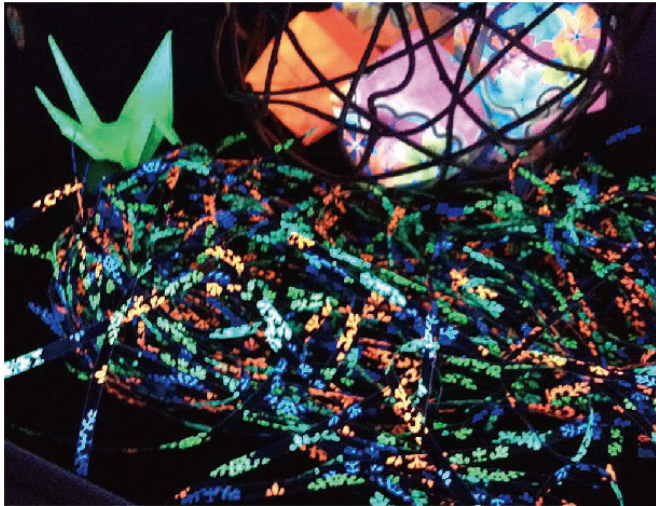

**ひかるちょうちんキット**

※写真は一例です。※写真はイメージです。

本物の表具屋さんが作った掛け軸と、ブラックライトで光る色紙のセット。  
癒しの空間演出に。和室にぴったりです。

**通常時** → **ブラックライト点灯時**

ひかる掛け軸

※写真はイメージです。

品名	注文番号
鯉	G-37
梅	G-38
鶴	G-39
雀	G-40
牡丹	G-41
赤富士	G-42

袋から出して床に敷き詰めるもよし、  
そのまま飾ってもキレイ♪