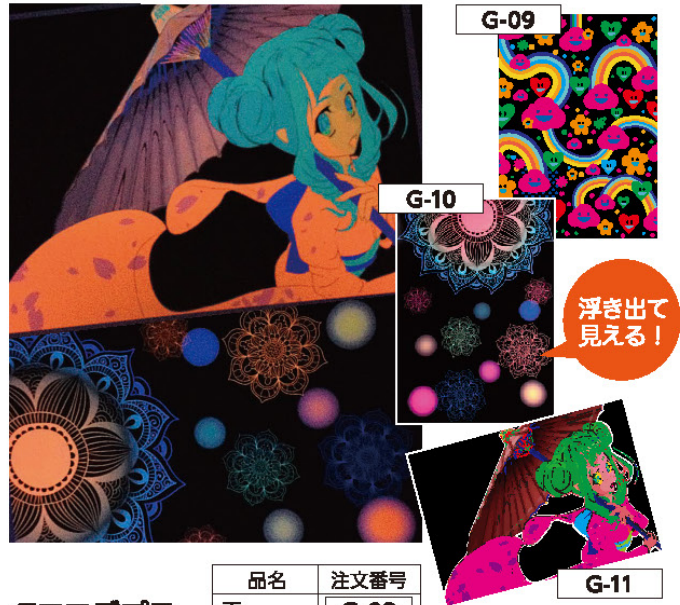

※写真はイメージです。

品名	注文番号
新幹線(40ピース)	G-02
海(40ピース)	G-03
宇宙(36ピース)	G-04
車(36ピース)	G-05
動物(12ピース)	G-06
花(12ピース)	G-07

おりがみの柄は数十種!何が出来るかはお楽しみ!

G-08

**蛍光おりがみセット**

**セット内容**  
蛍光おりがみ(5種10枚入)、  
きらきらシークレットペン(ブラックライト付)

※蛍光おりがみの柄は数十種ある中からランダム封入されます。※きらきらシークレットペンは、ピンク、青、白のいずれかが封入されます。※写真はイメージです。

蛍光アイテムをより楽しむための必需品!

**クロマデプス  
メガネセット**

品名	注文番号
雲	G-09
花	G-10
女の子	G-11

**セット内容**  
クロマデプスメガネ、とびだすイラスト1種、  
きらきらシークレットペン(ブラックライト付)

G-12

**クロマデプスメガネ**

※きらきらシークレットペンは、ピンク、青、白のいずれかが封入されます。※写真はイメージです。

光の残像を楽しむセットです。