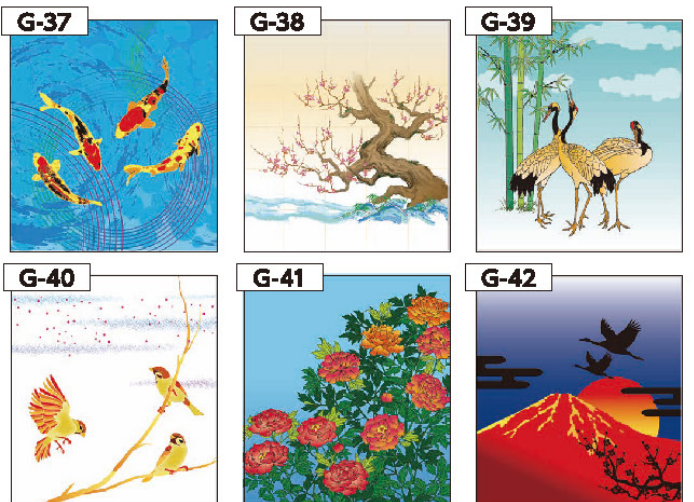

**ひかるちょうちんキット**

※写真は一例です。※写真はイメージです。

本物の表具屋さんが作った掛け軸と、ブラックライトで光る色紙のセット。  
癒しの空間演出に。和室にぴったりです。

**通常時** → **ブラックライト点灯時**

ひかる掛け軸

※写真はイメージです。

品名	注文番号
鯉	G-37
梅	G-38
鶴	G-39
雀	G-40
牡丹	G-41
赤富士	G-42

袋から出して床に敷き詰めるもよし、  
そのまま飾ってもキレイ♪