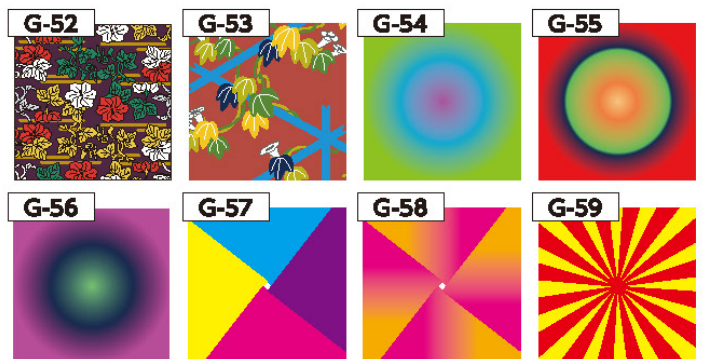

ひかる風車キット

※写真は一例です。※実際の仕様とは異なる場合があります。

品名	注文番号	品名	注文番号
A	G-52	E	G-56
B	G-53	F	G-57
C	G-54	G	G-58
D	G-55	H	G-59

組み立て方の
説明書付き