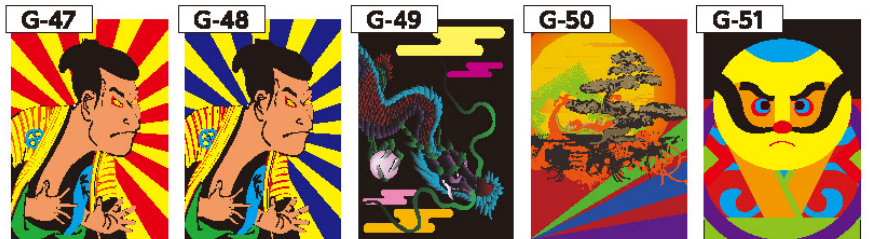

読み札、絵札の両方に  
単語が入っているので  
逆にしても使えます。

読み札:26枚  
絵札:26枚  
大きさ:約7cm×10cm

**G-45**  
ひかるABCカード

※写真は一部です。※写真はイメージです。

木箱入り

かわいい絵柄のひらがなカード。  
ネオンカラーに光ります。

かるたとして  
遊べます♪

読み札、絵札の両方に  
単語が入っているので  
逆にしても使えます。

読み札:46枚  
絵札:46枚  
大きさ:約7cm×10cm

**G-46**  
ひかるひらがなカード

※写真は一部です。※写真はイメージです。

木箱入り

蛍光色の新しい和風です。  
ブラックルームに飾るとよく光ります。

### ひかる和風

※写真はイメージです。

品名	注文番号
歌舞伎赤	G-47
歌舞伎青	G-48
龍	G-49
松	G-50
だるま	G-51

カンタンたのしい、風車の工作キットです。