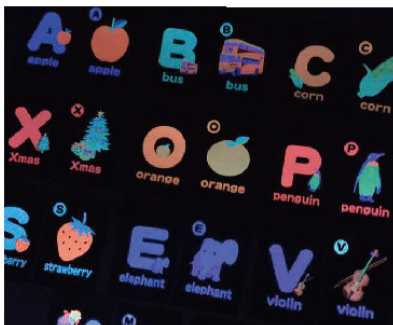

**ひかるちょうちんキット**

※写真は一例です。※写真はイメージです。

本物の表具屋さんが作った掛け軸と、ブラックライトで光る色紙のセット。  
癒しの空間演出に。和室にぴったりです。

**通常時** → **ブラックライト点灯時**

ひかる掛け軸

※写真はイメージです。

品名	注文番号
鯉	G-37
梅	G-38
鶴	G-39
雀	G-40
牡丹	G-41
赤富士	G-42

袋から出して床に敷き詰めるもよし、  
そのまま飾ってもキレイ♪

**G-43**  
ひかる  
スリットペーパーセット

**セット内容**  
ひかるスリットペーパー、  
きらきらシークレットペン(ブラックライト付)

※ひかるスリットペーパーは数種ある柄の中からランダム封入されます。写真は一例です。※きらきらシークレットペンは、ピンク、青、白のいずれかをお届けします※写真はイメージです。

つなげてプレスレットや小物を作ってみよう!  
使い方はアイデア次第♪

カラフルで  
楽しい♪

**G-44**  
ひかる  
ペーパービーズセット

**セット内容**  
ひかるペーパービーズ、  
きらきらシークレットペン(ブラックライト付)

※ひかるビーズは数種ある柄の中からランダム封入されます。写真は一例です。※きらきらシークレットペンは、ピンク、青、白のいずれかをお届けします。※写真はイメージです。

ネオンカラーに光るカードが登場!  
背景が黒いから視認性バツグン。

かるたとして  
遊べます♪